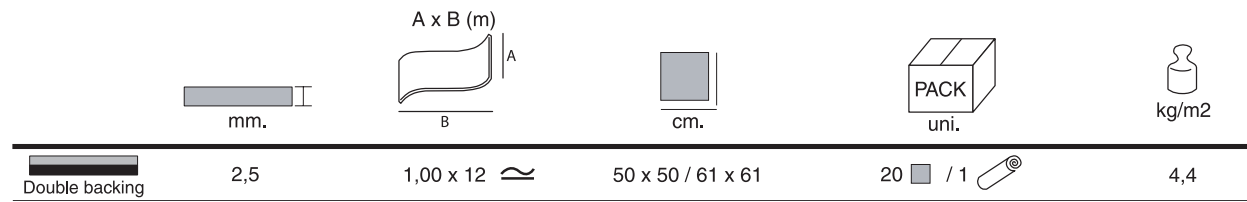

# Indelcol TX

Colores jaspeados

			
BEIGE (C)	IBIZA (C)	ROBLE (C)	IBERICO (D)
			
ROSA NEON (C)	TERRA (C)	NAUTILUS (C)	PRUSIA (D)
			
GRES (B)	SEPIA (B)	TOPO (B)	LIQUEN (C)