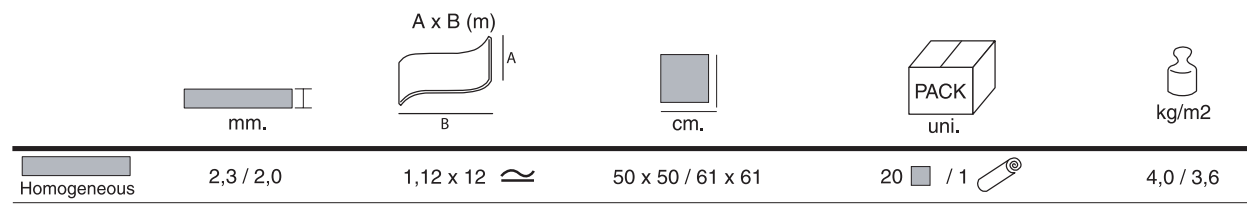

Mirage 2000 TX

MAREA

DIAMANTE

SEPIA

GRIS MEDIO

ROSA NEON

OASIS

BEIGE